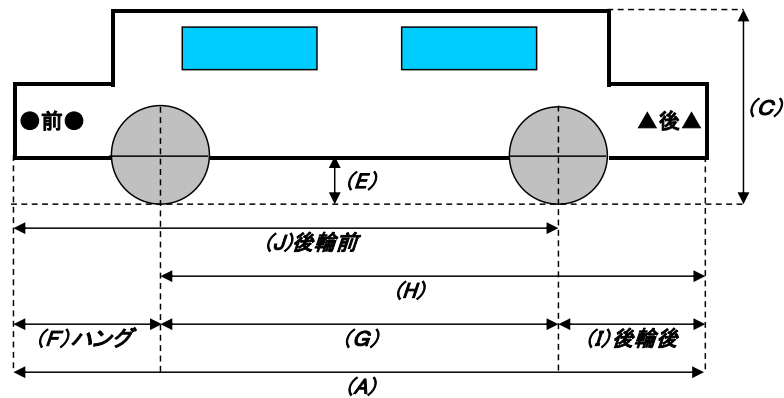

<西葛西車庫寸法>

(A)全長: 5050mm以下

(B)全幅: 1850mm以下

(C)全高: 2100mm以下

(D)全重量: 2000kg以下

(E)最低地上高mm: 130以上

(I)リアオーバーハング: 1250mm以下

(J)後輪軸~フロントオーバーハング: 3800mm以下