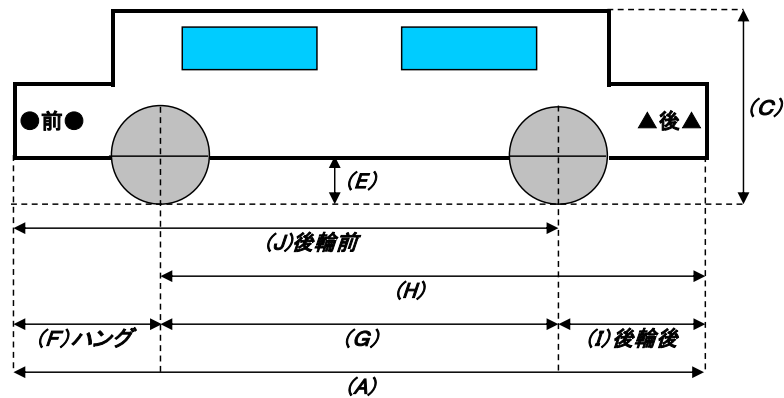

## <西葛西車庫寸法>

(A)全長: 5050mm以下

(B)全幅: 1850mm以下

(C)全高: 2100mm以下

(D)全重量: 2000kg以下

(E)最低地上高mm: 130以上

(I)リアオーバーハング: 1250mm以下

(J)後輪軸~フロントオーバーハング: 3800mm以下